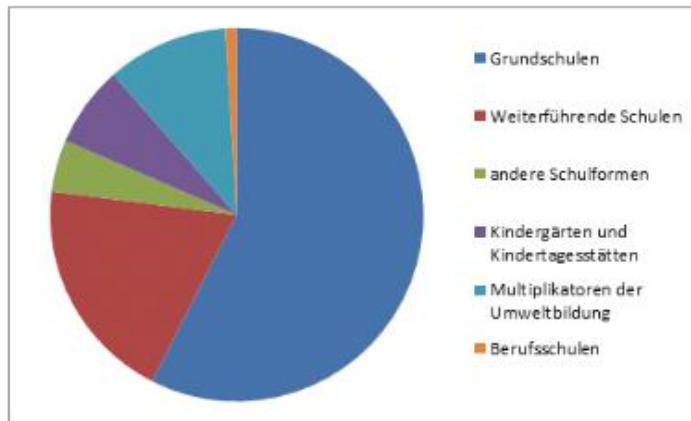

zu stärken. Sie sind ein Teil von 199 weiteren bundesweiten Teilnehmenden, die im Jahr 2014 bei *Aktion Wald!* mitmachen.
Doch wer macht bei *Aktion Wald!* mit? In den folgenden zwei Abbildungen haben wir die Verteilung der Teilnehmenden – nach Bundesländern und der Art der Bildungseinrichtung – auf einen Blick für Sie zusammengestellt.

200 *Aktion Wald!* Teilnehmerinnen und Teilnehmer verteilen sich auf:

Konfektionieren kommt von "können"